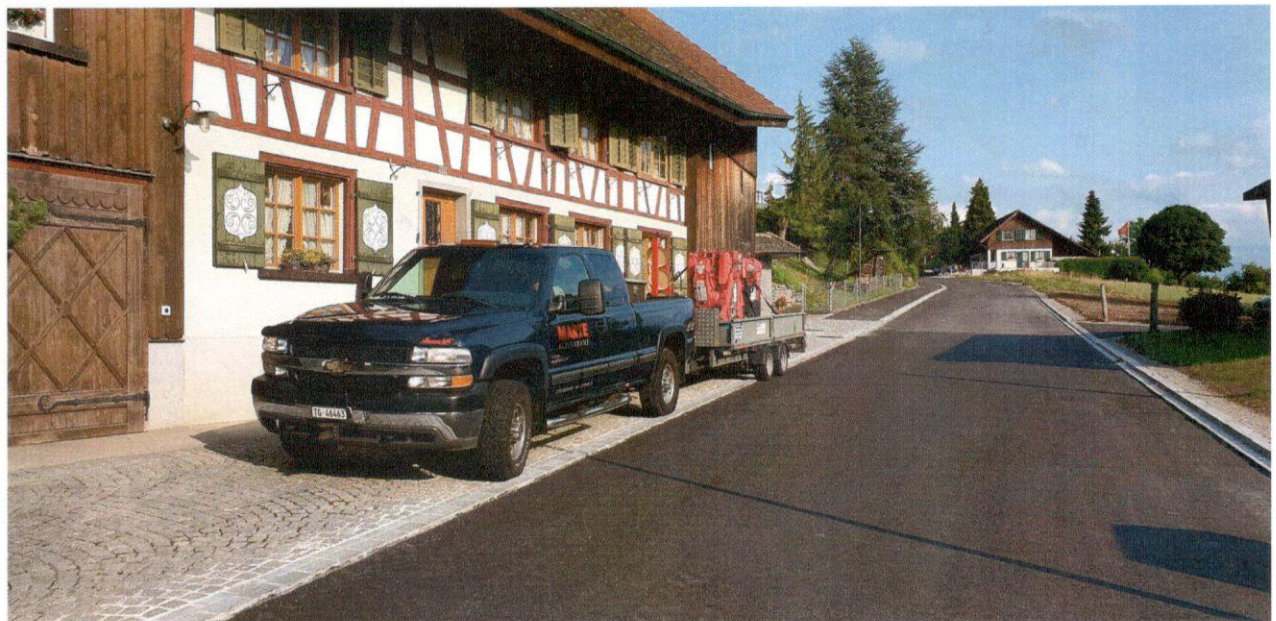

**MARTE**  
KLEINKRANE

Rolf Marte . Ruberbaum 35 . 8560 Märstetten  
Telefon 071 657 21 02 . Fax 071 657 21 03 . Mobil 079 366 11 73

Zu verkaufen

## Chevrolet Silverado mit 10to Anhängelast

Jahrgang 2002

350'000 km

Automatikgetriebe

Diesel

Leergewicht 3'025kg, darf mit normalem PW Ausweis gefahren werden

Sehr gepflegtes Fahrzeug, Service und Wartungsarbeiten wurden regelmässig und umfangreich ausgeführt